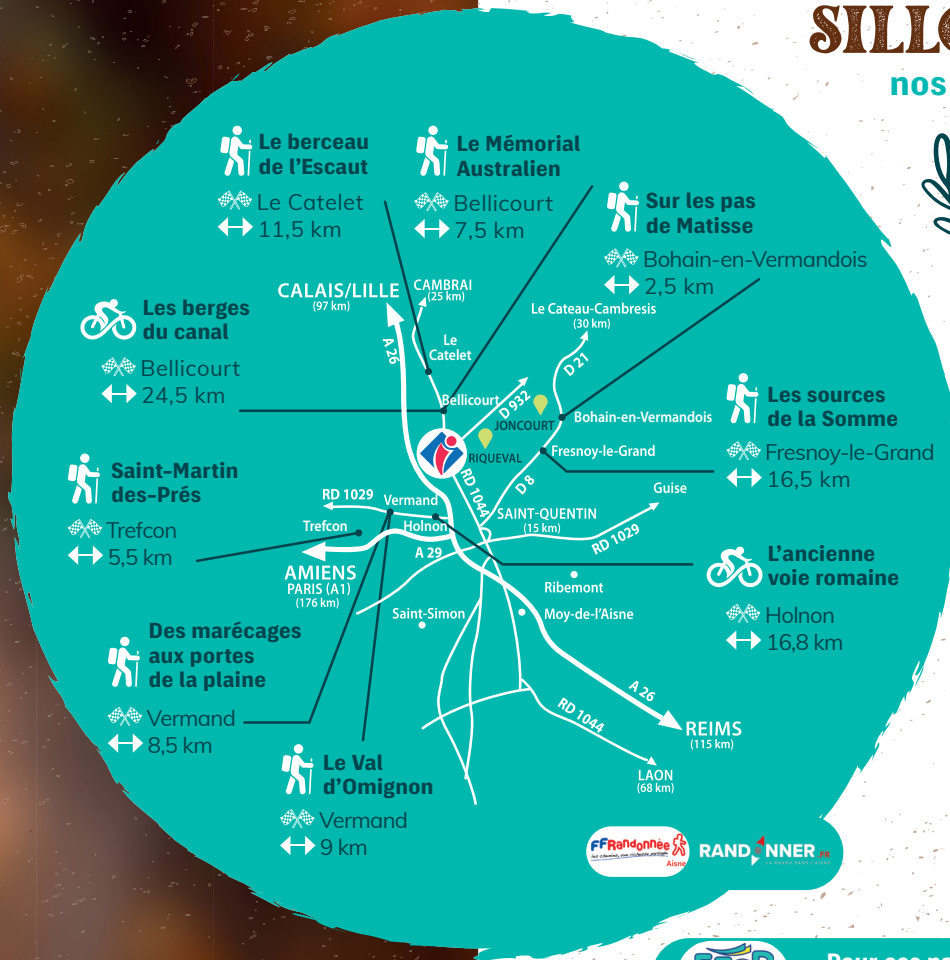

PARCOURS PERMANENTS

 **SENTIER DE LA LIGNE HINDENBURG**

 Joncourt : 10 km

 **CHEMIN DE RIQUEVAL À ESTRÉES**

 Riqueval : 12 km

 **CHEMIN DE RIQUEVAL À JONCOURT**

 Riqueval : 21 km

 Pour ces parcours permanents, l'équipe de l'Office de Tourisme est à votre disposition pour valider vos kilomètres parcourus.